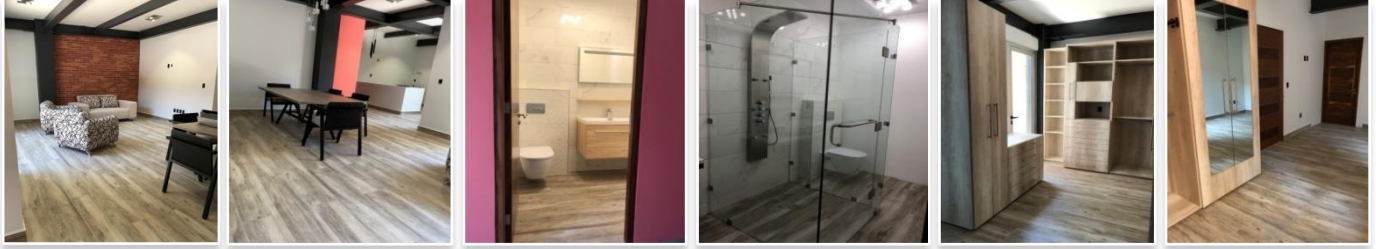

## LOFT 101

Torre: 1

Piso: 1

Recámaras: 2

Superficie: 84.74

Area Total: 84.74

**Precio de Venta: \$ 4,500,000.00**