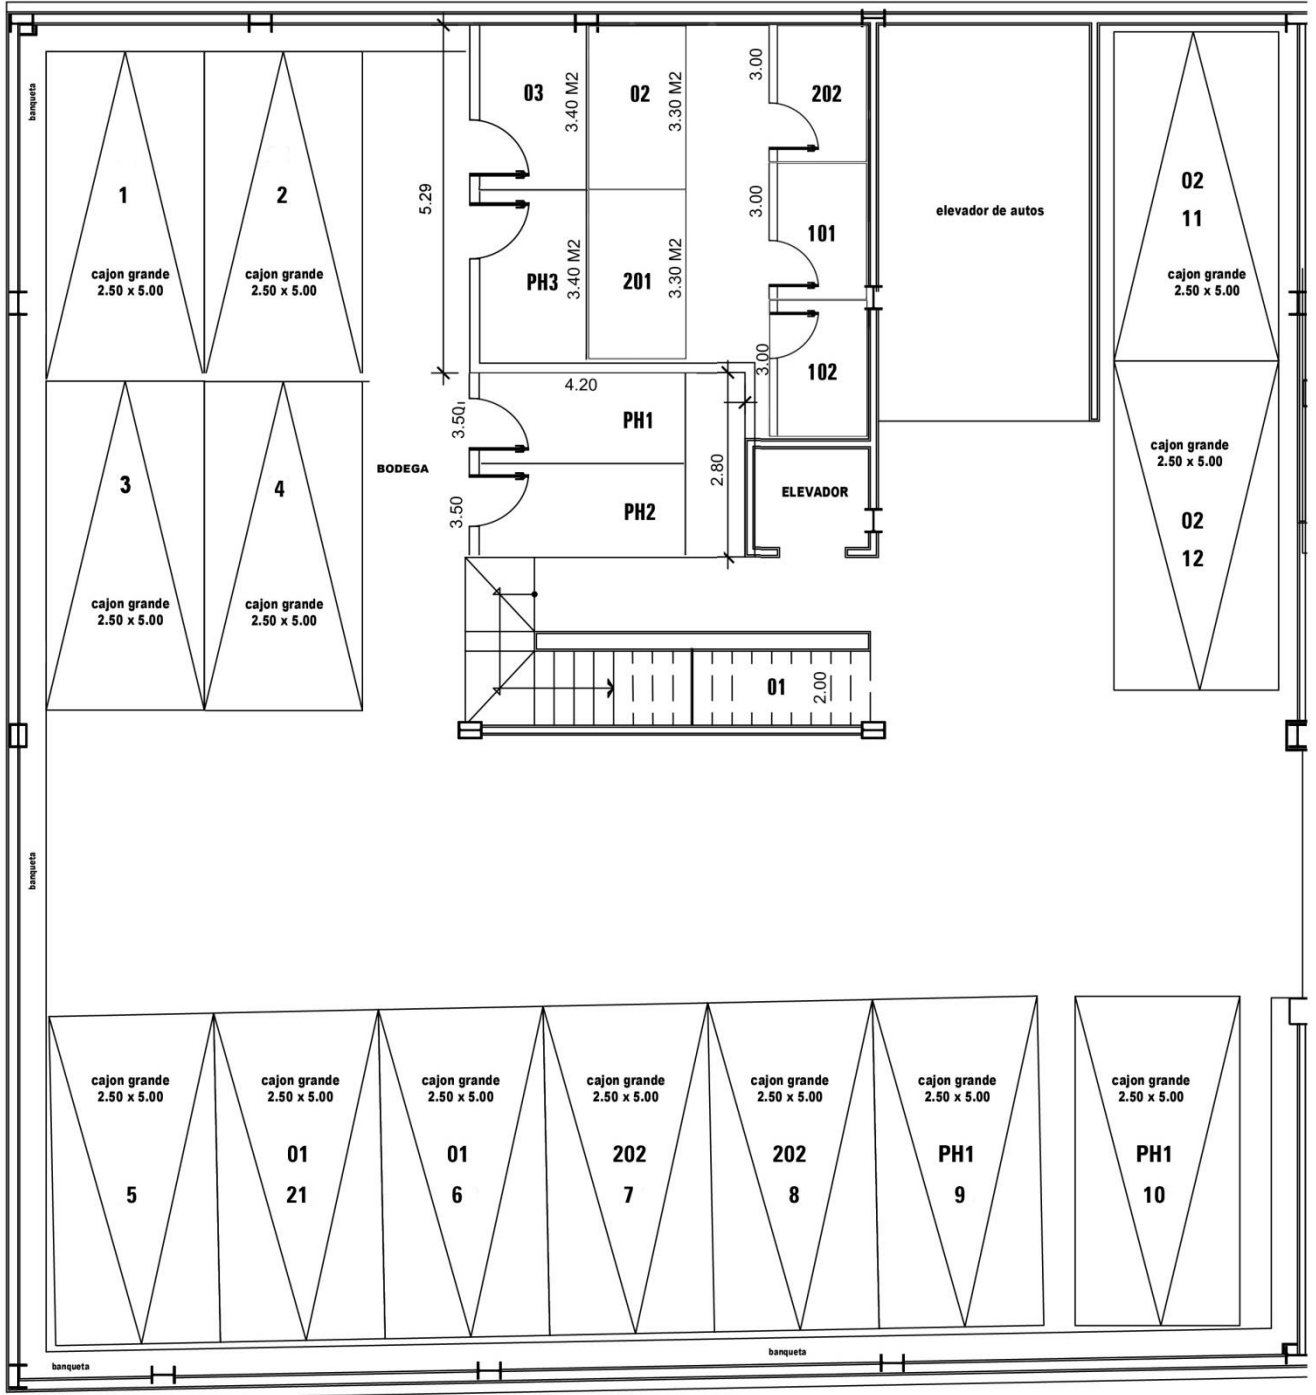

TERRAZA

ROOF GARDENS

SEMISOTANO

**SOTANO**

	PISO	M2 HAB.	M2 TOTALES	PRECIO M2	PRECIO VENTA			
LOFT	01	72.34	92.13	68,000.00	<b>VENDIDO</b>	0.00	DOS TERRAZAS DE 4.79 Y 15 M2 C/U	
LOFT	02	98.84	131.24	68,000.00	<b>VENDIDO</b>	0.00	TRES TERRAZAS DE 12.69, 12.69 Y 7.02 M2 C/U	
LOFT	03	121.65	148.48	68,000.00	<b>VENDIDO</b>	0.00	TERRAZA DE 26.83	PB
LOFT	101	84.74	84.74	63,000.00	\$	<b>4,500,000.00</b>	ROOF GARDEN COMUN	
LOFT	102	98.84	98.84	63,000.00	<b>VENDIDO</b>	0.00	ROOF GARDEN COMUN	1 PISO
LOFT	201	84.74	84.74	63,000.00	<b>VENDIDO</b>	0.00	ROOF GARDEN COMUN	2 PISO
LOFT	202	98.84	98.84	63,000.00	\$	<b>5,500,000.00</b>	ROOF GARDEN COMUN	
LOFT	PH3	132.56	132.56	75,000.00	\$	<b>8,400,000.00</b>	ROOF GARDEN PRIVADO	
LOFT	PH1	84.74	84.74	65,000.00	\$	<b>5,200,000.00</b>	ROOF GARDEN PRIVADO	
LOFT	PH2	98.84	98.84	65,000.00	\$	<b>6,424,600.00</b>	ROOF GARDEN PRIVADO	3 PISO