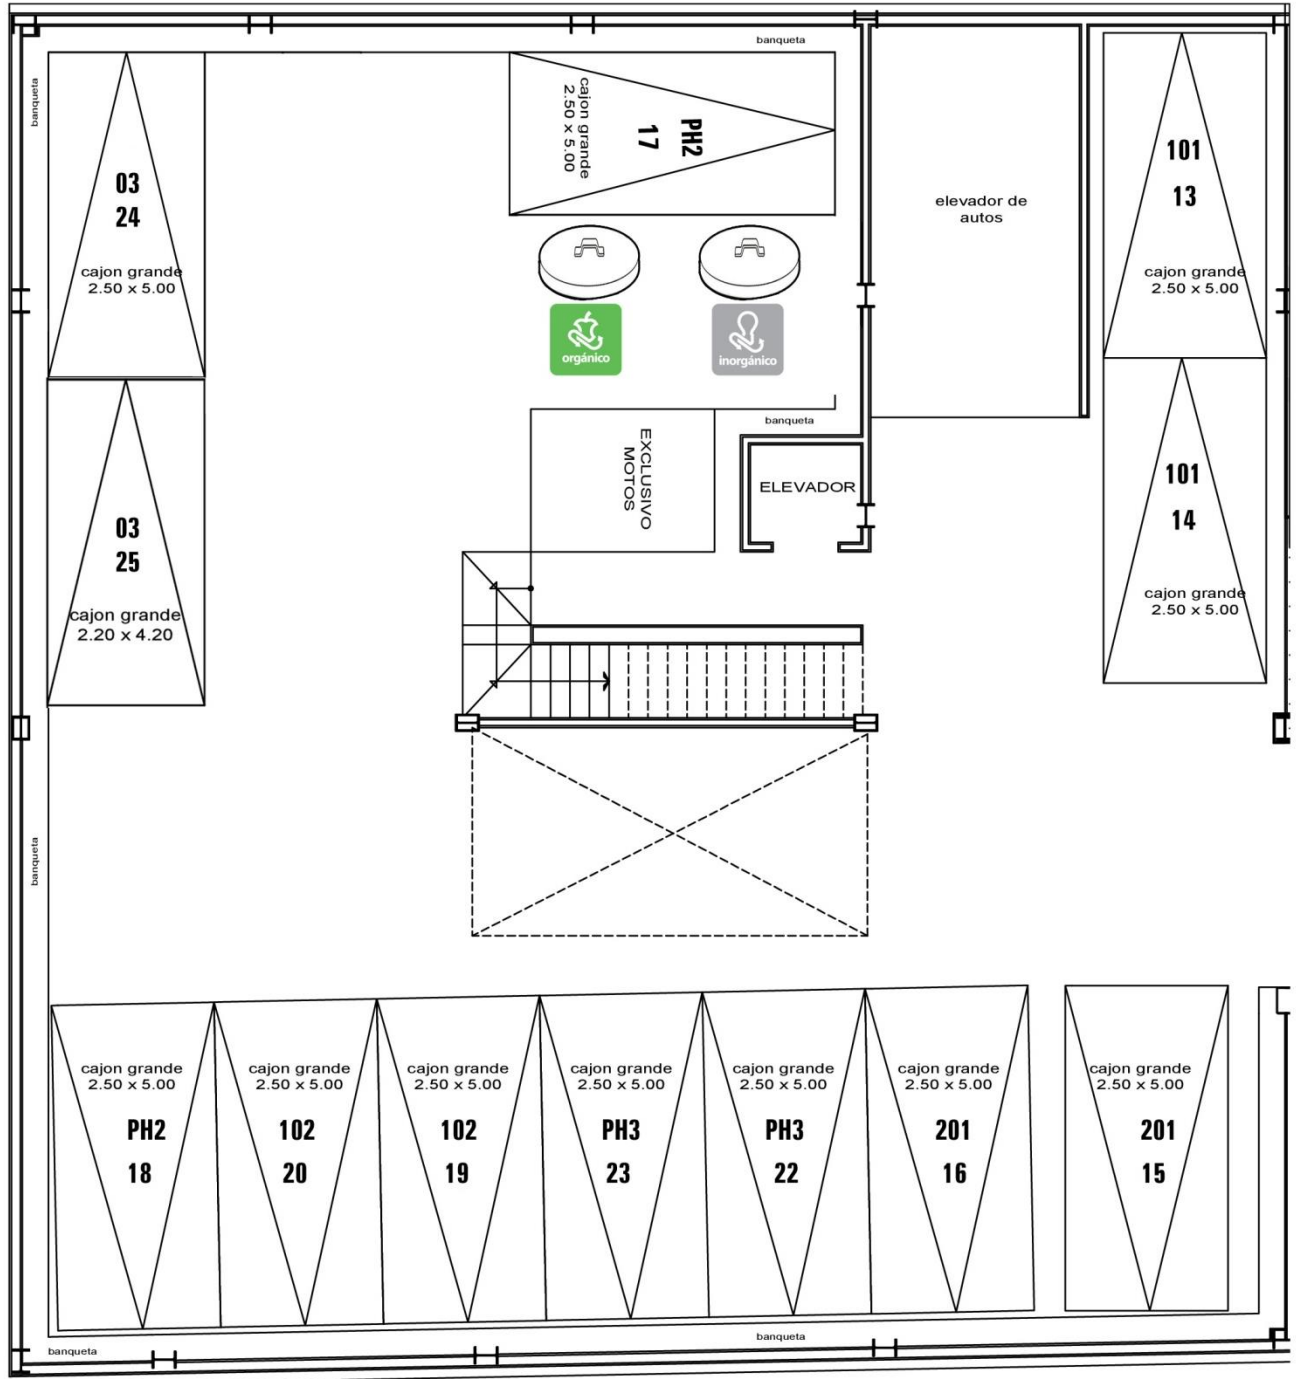

### LOFT PH3

Torre: 3

Piso: 3 y 4

Recámaras: 3

Superficie: 132.56

ROOF PRIVADO

**Precio de Venta:**

**\$ 8,400,000.00**

TERRAZA

ROOF GARDENS

SEMISOTANO

**SOTANO**

	PISO	M2 HAB.	M2 TOTALES	PRECIO M2	PRECIO VENTA			
LOFT	01	72.34	92.13	68,000.00	<b>VENDIDO</b>	0.00	DOS TERRAZAS DE 4.79 Y 15 M2 C/U	
LOFT	02	98.84	131.24	68,000.00	<b>VENDIDO</b>	0.00	TRES TERRAZAS DE 12.69, 12.69 Y 7.02 M2 C/U	
LOFT	03	121.65	148.48	68,000.00	<b>VENDIDO</b>	0.00	TERRAZA DE 26.83	PB
LOFT	101	84.74	84.74	63,000.00	\$	<b>4,500,000.00</b>	ROOF GARDEN COMUN	
LOFT	102	98.84	98.84	63,000.00	<b>VENDIDO</b>	0.00	ROOF GARDEN COMUN	1 PISO
LOFT	201	84.74	84.74	63,000.00	<b>VENDIDO</b>	0.00	ROOF GARDEN COMUN	2 PISO
LOFT	202	98.84	98.84	63,000.00	\$	<b>5,500,000.00</b>	ROOF GARDEN COMUN	
LOFT	PH3	132.56	132.56	75,000.00	\$	<b>8,400,000.00</b>	ROOF GARDEN PRIVADO	
LOFT	PH1	84.74	84.74	65,000.00	\$	<b>5,200,000.00</b>	ROOF GARDEN PRIVADO	
LOFT	PH2	98.84	98.84	65,000.00	\$	<b>6,424,600.00</b>	ROOF GARDEN PRIVADO	3 PISO