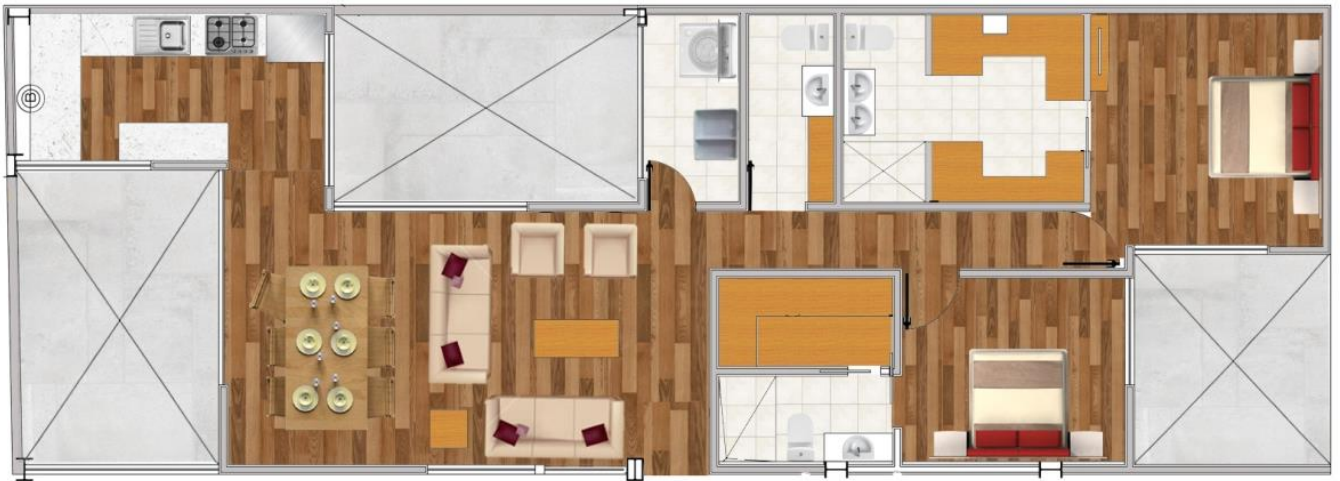

LOFT 202

Torre: 2

Piso: 3

Recámaras: 2

Superficie: 98.84

Precio de Venta: $ 5,500,000.00