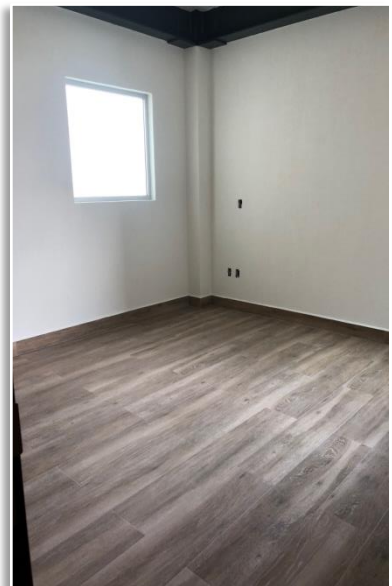

## LOFT 202

Torre: 2

Piso: 3

Recámaras: 2

Superficie: 98.84

**Precio de Venta: \$ 5,500,000.00**